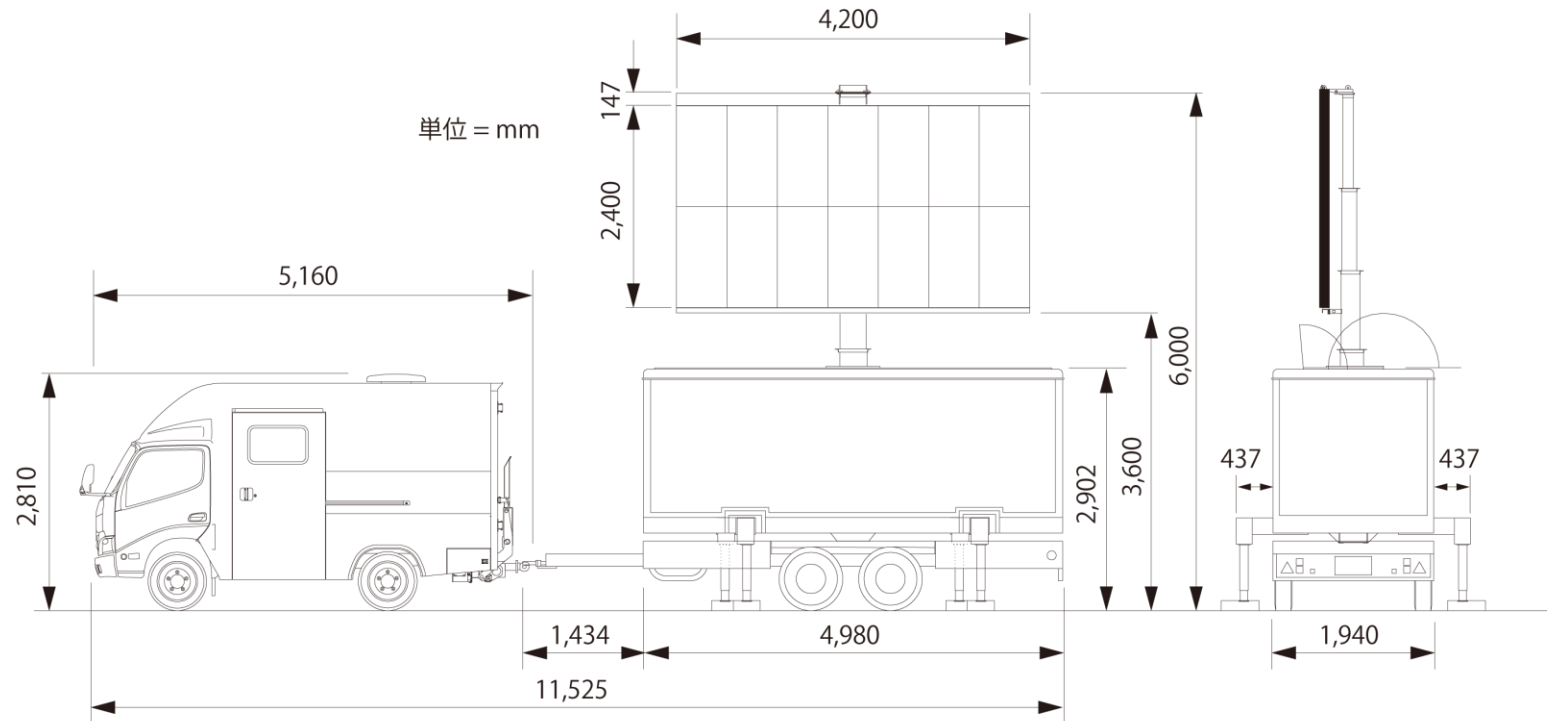

トレーラータイプ

仕様

走行時車両仕様

外形寸法	1,910 × 2,865 × 11,475mm (W×H×D) 牽引車含む
車両重量	LEDボックス部 5,000kg / 牽引車 (2t車) 3,480kg

LEDスクリーン表示時仕様

外形寸法	2,770 × 6,195 × 4,980※ mm (W×H×D)
LEDボックス重量	LEDボックス部 3,900kg / トレーラー部 1,100kg

※Dはトレーラー部を含む場合、+1,545mm

Carbon5

LEDスクリーン

画面サイズ	4,200 × 2,400mm (W×H) 190インチ (アスペクト比16 : 9)
解像度	728 × 416
画像ピッチ	5.77mm
メーカー	ROE
LEDタイプ	3 in 1 Black SMD
最大輝度	5,000nits
視野角 水平/垂直	140° /120°
防水仕様	IP65
最大消費電力	8.12kVA

特徴

放映に必要なLEDスクリーン、架台、電源、映像・音響システムを完備し、設置・撤収が短時間でできます。舞台等の大掛かりな構造物や外部電源を必要としないことから、コスト低減にもつながります。