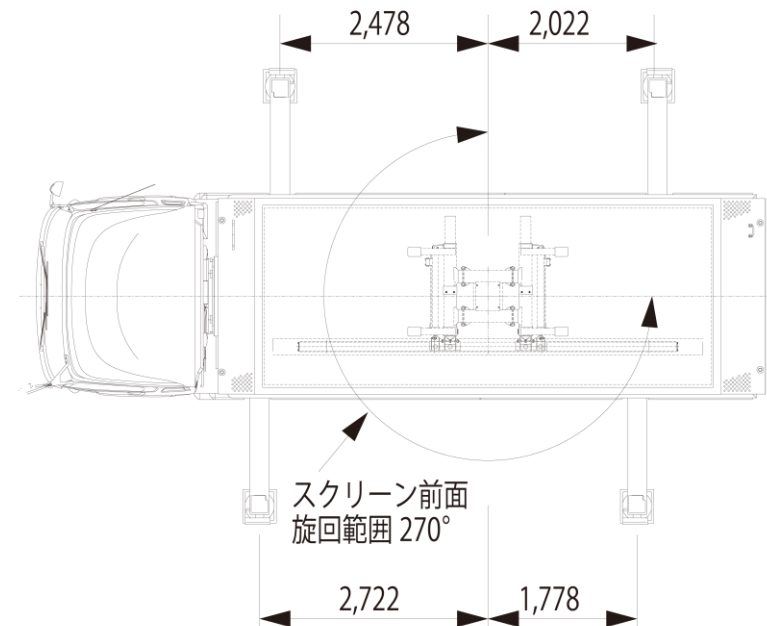

単位 = mm

### 仕様

#### 車両仕様

外形寸法 8,730×3,780×2,480mm (W×H×D)

車両重量 14,720kg (LED含む)

### 特徴

4t車ベースのコンパクトボディを採用。高い機動力を発揮します。画面は231インチLEDの搭載が可能です。また、最大で270°まで旋回可能となっており、急な画面角度にも迅速に対応いたします。

**HIBINO**

ヒビノ株式会社  
ヒビノビジュアル Div.

〒105-0022  
東京都港区海岸2-7-70

**RIGGING MOVER Jr.**

車載型  
LEDスクリーン

Ver.1.01  
(1/1)