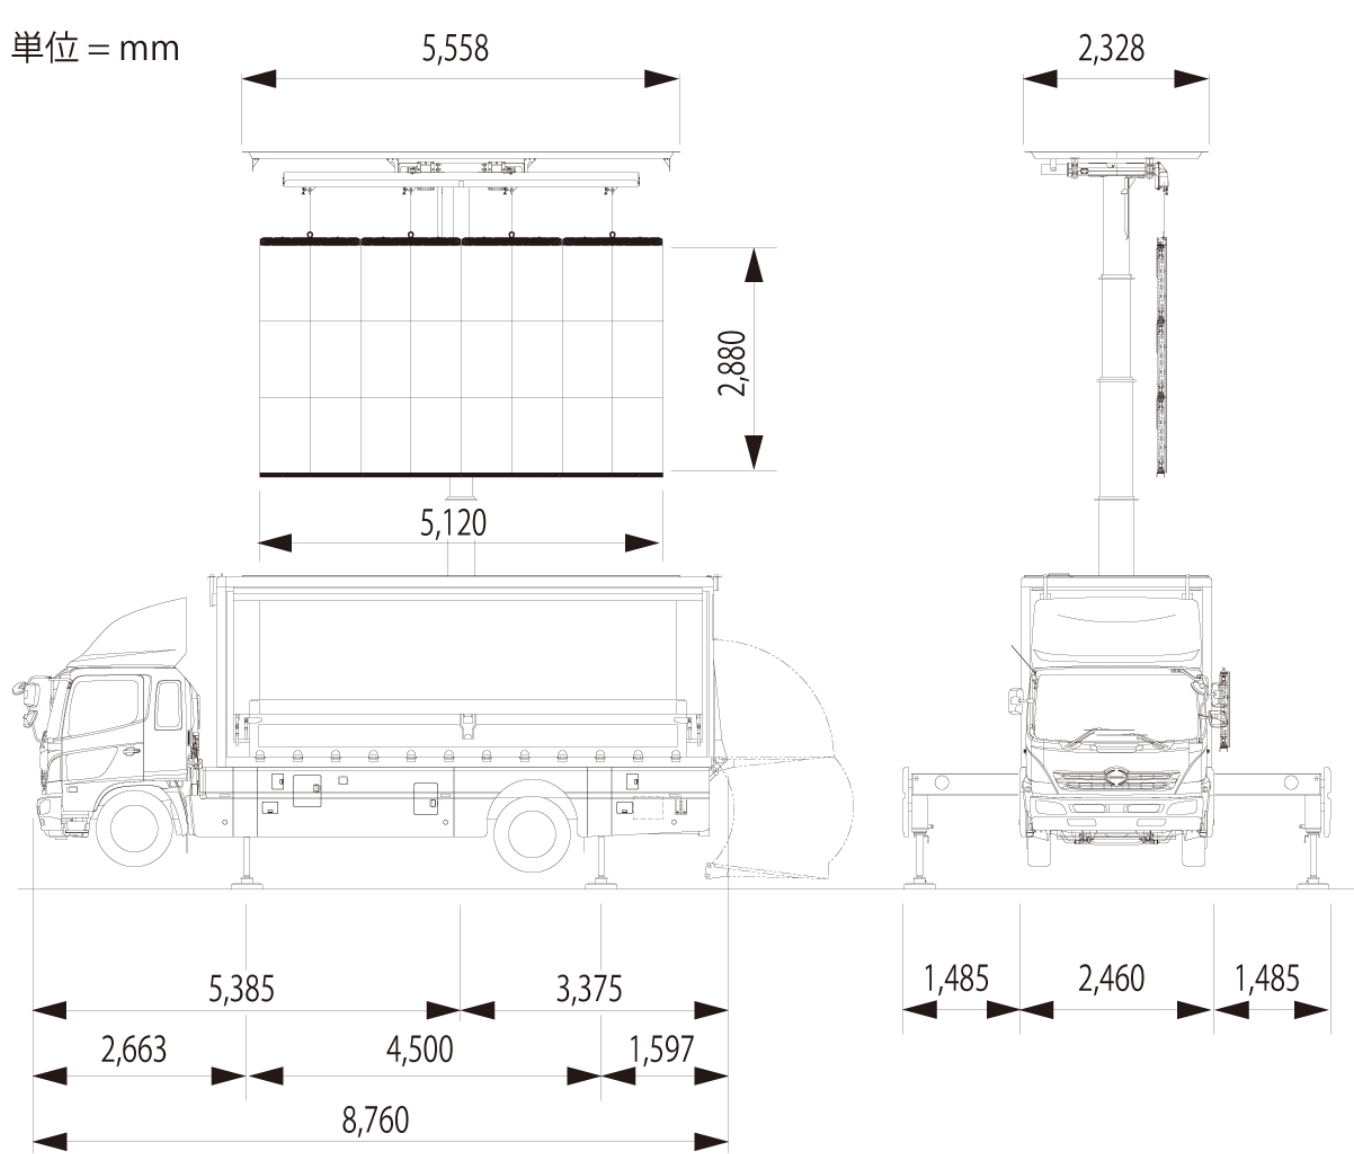

単位 = mm

### 仕様

#### 車両仕様

外形寸法 8,730×3,780×2,480mm (W×H×D)

車両重量 14,720kg (LED含む)

### 特徴

4t車ベースのコンパクトボディを採用。高い機動力を発揮します。画面は231インチLEDの搭載が可能です。また、最大で270°まで旋回可能となっており、急な画面角度にも迅速に対応いたします。

**HIBINO**

ヒビノ株式会社  
ヒビノビジュアル Div.

〒105-0022  
東京都港区海岸2-7-70

**RIGGING MOVER Jr.**

車載型  
LEDスクリーン

Ver.1.01  
(1/1)